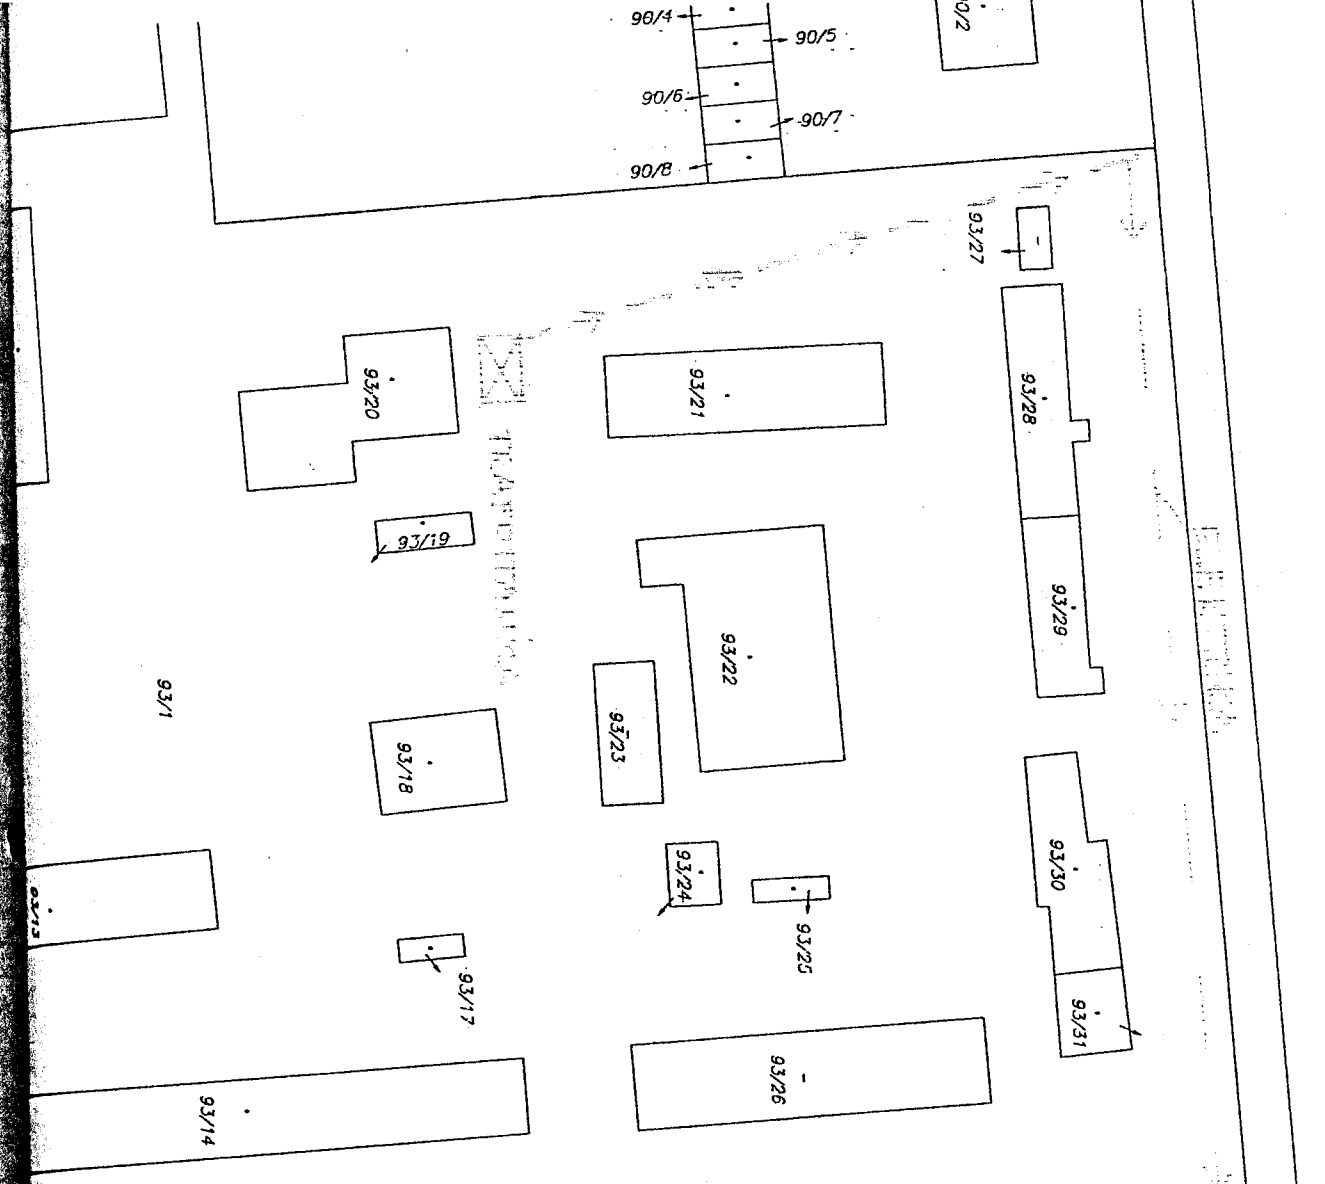

K. U. Riadoli
K. U. Mallock

93/1